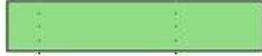

## お届け可能日時のご案内

福井県発：午後差出

翌日午前（～12時）

翌日午後（14時～16時）

翌日夕方・夜間（16時～）

翌々日