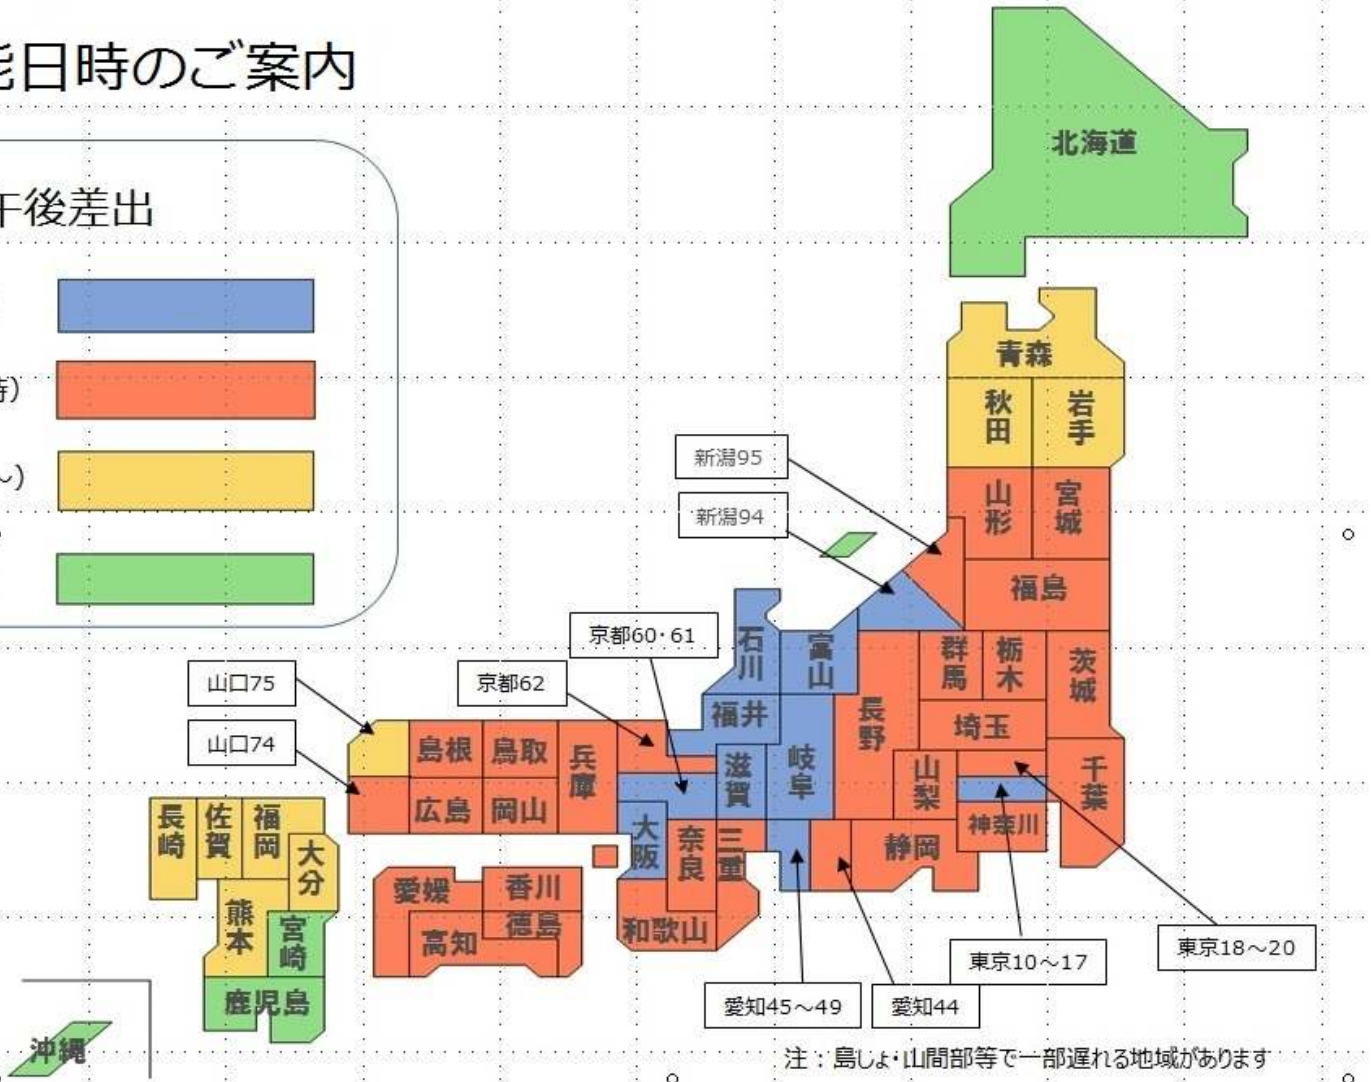

## お届け可能日時のご案内

福井県発：午後差出

翌日午前（～12時）

翌日午後（14時～16時）

翌日夕方・夜間（16時～）

翌々日

## ヤマト便お届け可能日時

※島、山間部等是一部遅れる地域があります。詳細については当社まで確認してください。  
 ※お届け可能時間帯はあくまで目安であってお届け時間をお約束するものではありません。  
 天候や交通事情等によってお届け時間が遅れる場合がありますのでご了承ください。

沖縄	九州	四国	中国	関西	北陸	中部信越	関東	北東北	北海道
	福岡県 佐賀県 長崎県 熊本県 大分県 宮崎県 鹿児島県	香川県 徳島県 愛媛県 高知県	岡山県 広島県 山口県 鳥取県 島根県	大阪府 京都府 滋賀県 奈良県 和歌山県 兵庫県	富山県 石川県 福井県内	静岡県 愛知県 三重県 岐阜県 新潟県 長野県	茨城県 栃木県 群馬県 埼玉県 千葉県 神奈川県 東京都 山梨県	青森県 秋田県 岩手県 宮城県 山形県 福島県	

翌日午前 翌日午後 ※14時以降 翌日夜間 ※18時以降 翌々日